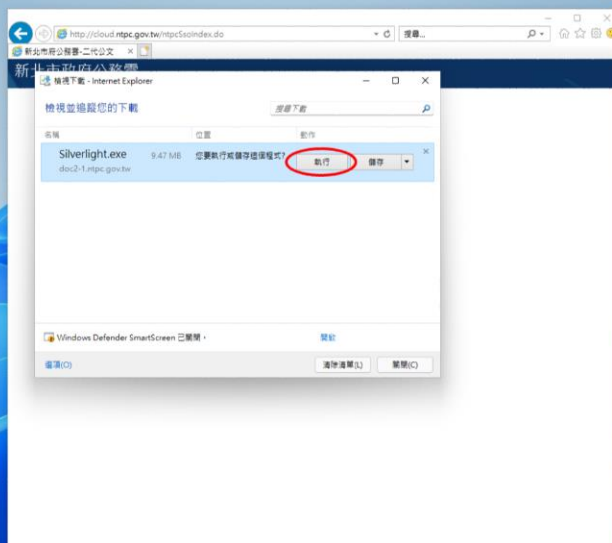

由於 IE 整合模式的設定相當繁瑣，教網中心開發了二代公文瀏覽器啟動工具 [doc2.exe](#) 提供各校喚醒被微軟塵封的 IE 瀏覽器。下載時若遇到防毒軟體攔截時請放行，此工具程式已經在 Windows 11 企業版中測試無誤。

下載工具程式

<https://mis.ntpc.edu.tw/>

執行工具程式

第一次執行前請先確定 Windows Update 已到最新狀態，工具程式會自動開啟 IE 瀏覽器並連至新北市政府公務雲網站。

登入公務雲

輸入帳號登入新北市公務雲網站。

安裝二代公文

點選時彈跳出的快顯視窗會自動允許不會被阻擋。

大功告成

二代公文瀏覽器啟動工具每次執行，順利安裝完二代公文後請留存，建議可置於桌面當成進入公文系統的捷徑。