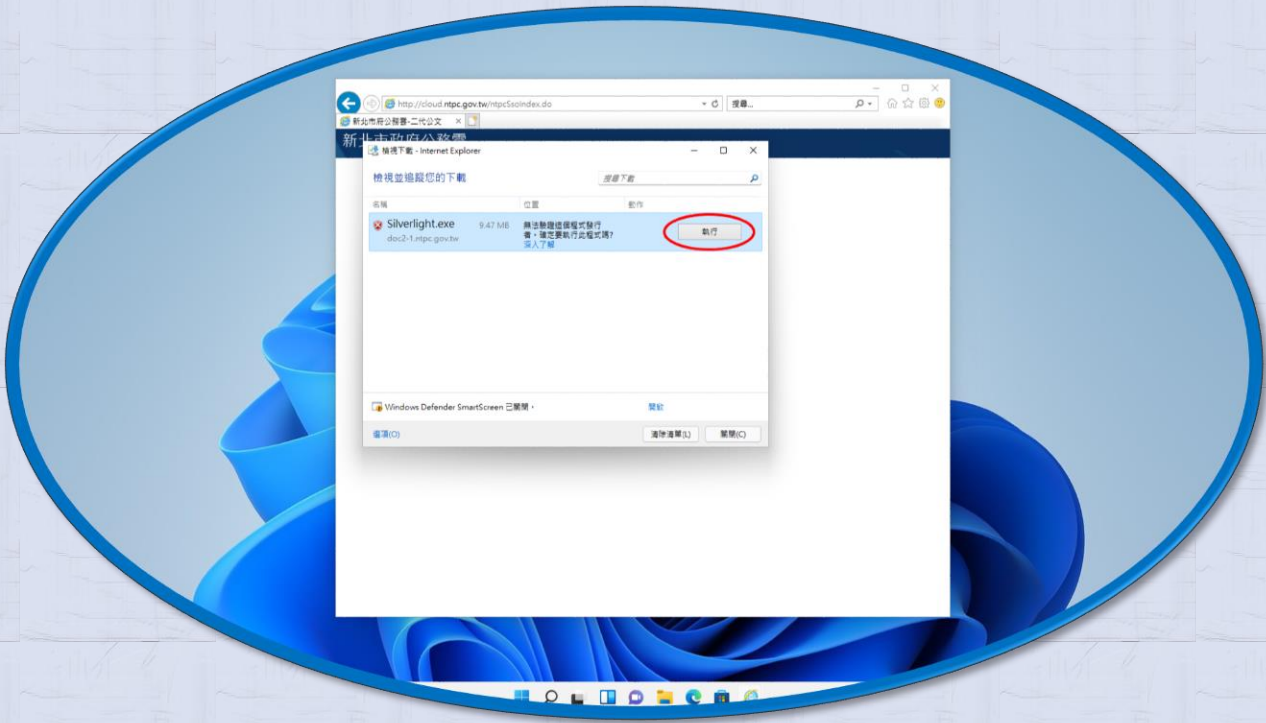

登入公務雲

輸入帳號登入新北市公務雲網站。

安裝二代公文

點選時彈跳出的快顯視窗會自動允許不會被阻擋。

大功告成

二代公文瀏覽器啟動工具每次執行，順利安裝完二代公文後請留存，建議可置於桌面當成進入公文系統的捷徑。