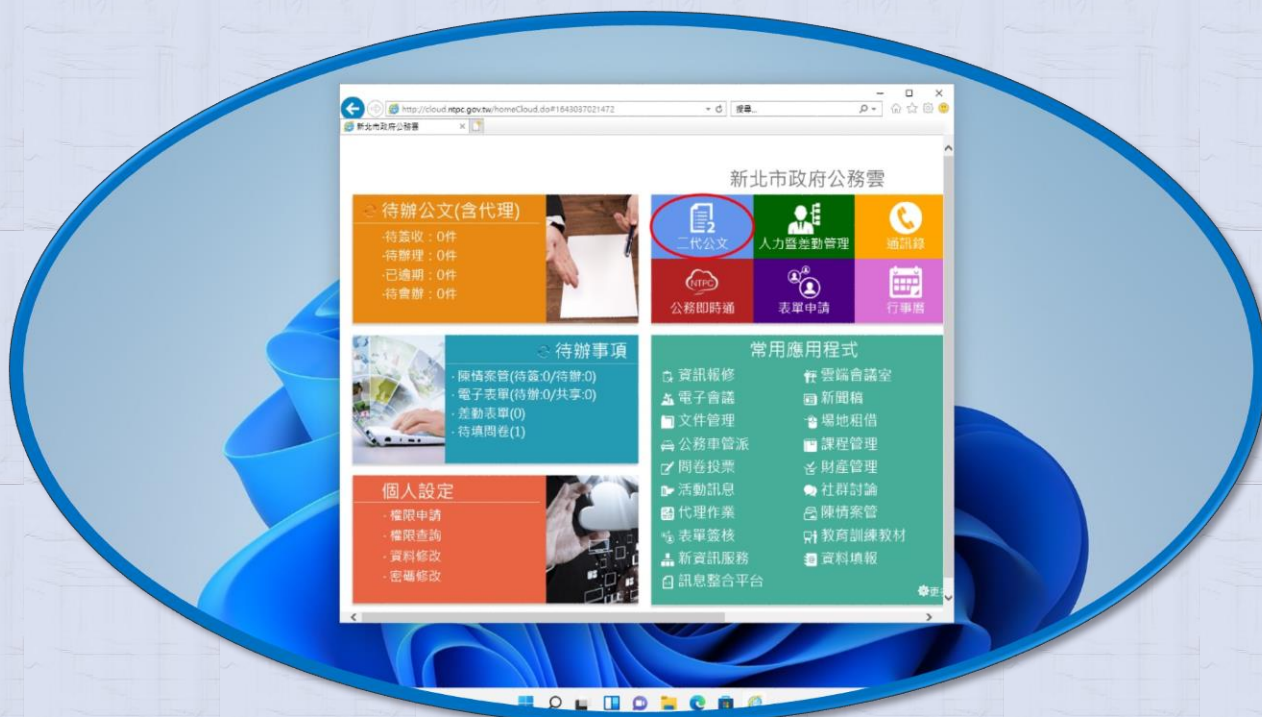

由於 IE 整合模式的設定相當繁瑣，教網中心開發了二代公文瀏覽器啟動工具 [doc2.exe](#) 提供各校喚醒被微軟塵封的 IE 瀏覽器。下載時若遇到防毒軟體攔截時請放行，此工具程式已經在 Windows 11 企業版中測試無誤。

下載工具程式

<https://mis.ntpc.edu.tw/>

執行工具程式

第一次執行前請先確定 Windows Update 已到最新狀態，工具程式會自動開啟 IE 瀏覽器並連至新北市政府公務雲網站。

登入公務雲

輸入帳號登入新北市公務雲網站。

安裝二代公文

點選時彈跳出的快顯視窗會自動允許不會被阻擋。

大功告成

二代公文瀏覽器啟動工具每次執行，順利安裝完二代公文後請留存，建議可置於桌面當成進入公文系統的捷徑。