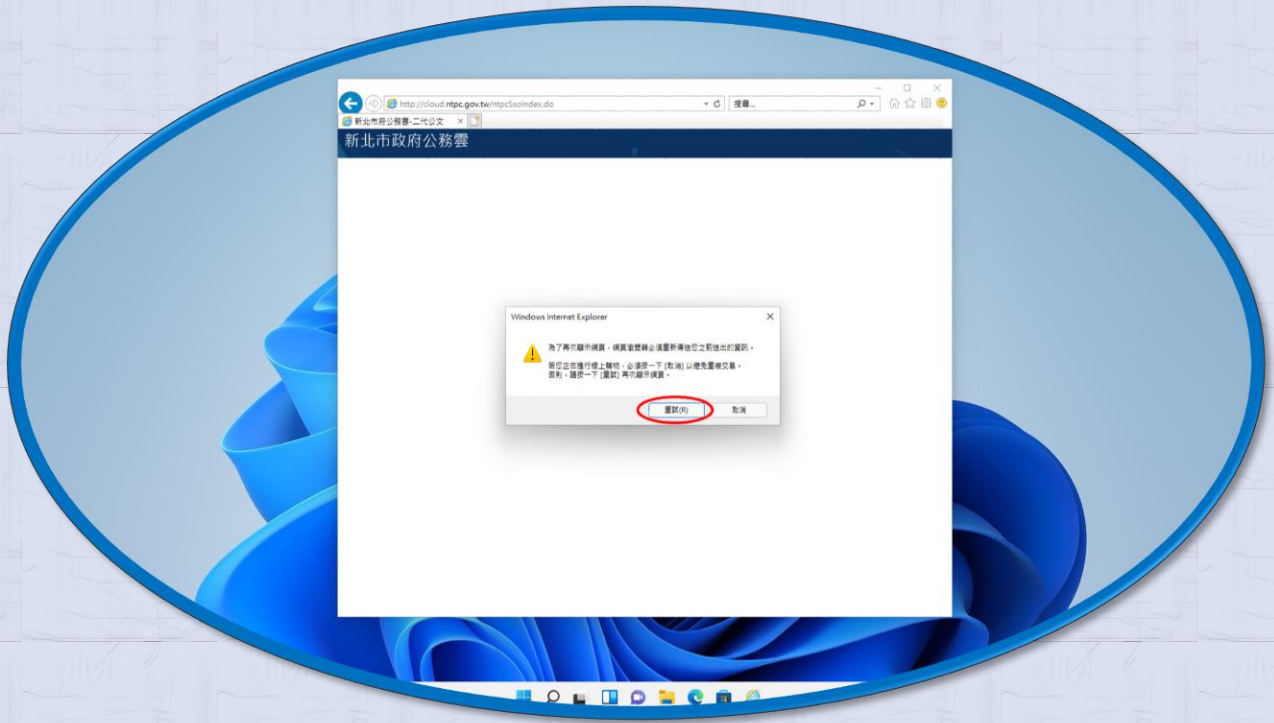

二代公文瀏覽器啟動工具

使用說明

微軟宣告 IE 將於 2022 年 6 月 15 日淘汰並停止支援，下一代作業系統 Windows 11 也移除了 IE 瀏覽器，然本市二代公文卻仍需要依賴像 IE 一樣能支援 NPAPI 外掛的瀏覽器。

基於微軟的建議，企業擁有以 IE 為基礎的舊版網站和應用程式，可以轉移到 Edge 中的 IE 整合模式，而且最少會提供到 2029 年。台端將會維護一份使用 IE 模式的網站清單，讓使用者瀏覽一般網頁時可以用安全性較高的 Edge 瀏覽器，而遇到二代公文網頁則會自動開啟相應的 IE 模式來瀏覽，可以避免使用 IE 來瀏覽一般網頁。

由於 IE 整合模式的設定相當繁瑣，教網中心開發了二代公文瀏覽器啟動工具 [doc2.exe](#) 提供各校喚醒被微軟塵封的 IE 瀏覽器。下載時若遇到防毒軟體攔截時請放行，此工具程式已經在 Windows 11 企業版中測試無誤。

下載工具程式

<https://mis.ntpc.edu.tw/>

執行工具程式

第一次執行前請先確定 Windows Update 已到最新狀態，工具程式會自動開啟 IE 瀏覽器並連至新北市政府公務雲網站。

登入公務雲

輸入帳號登入新北市公務雲網站。

安裝二代公文

點選時彈跳出的快顯視窗會自動允許不會被阻擋。

大功告成

二代公文瀏覽器啟動工具每次執行，順利安裝完二代公文後請留存，建議可置於桌面當成進入公文系統的捷徑。